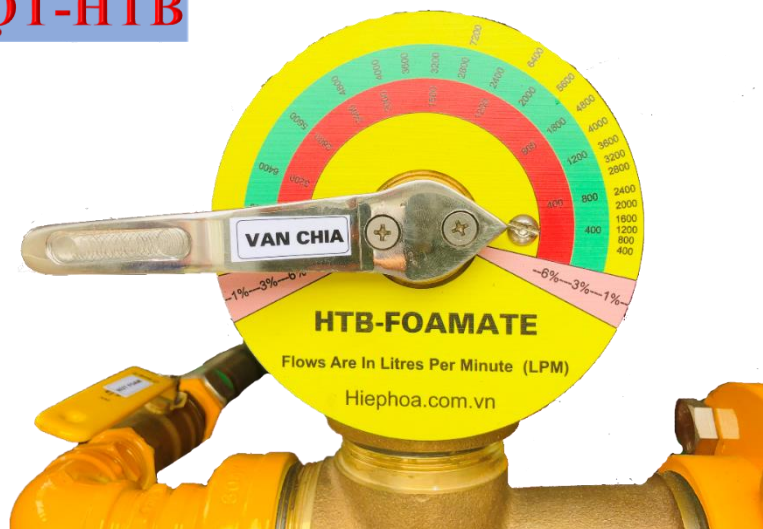

CÔNG TY CỔ PHẦN Ô TÔ CHUYÊN DÙNG HIỆP HÒA

ADD: KCN Minh Đức – P.Minh Đức – Tx.Mỹ Hào – Tỉnh Hưng Yên

SĐT: 0321.955.905

Email: Infor@hiephoa.com.vn

Web: Hiephoa.com.vn

BỘ TRỘN BỌT-HTB

Model	Size	Tỷ lệ trộn	Lưu lượng	Chất liệu
HTB	PT&NPT 2''	1%	3000 ~ 27800	Đồng
		3%	1000 ~ 9260	
		6%	500 ~ 4630	